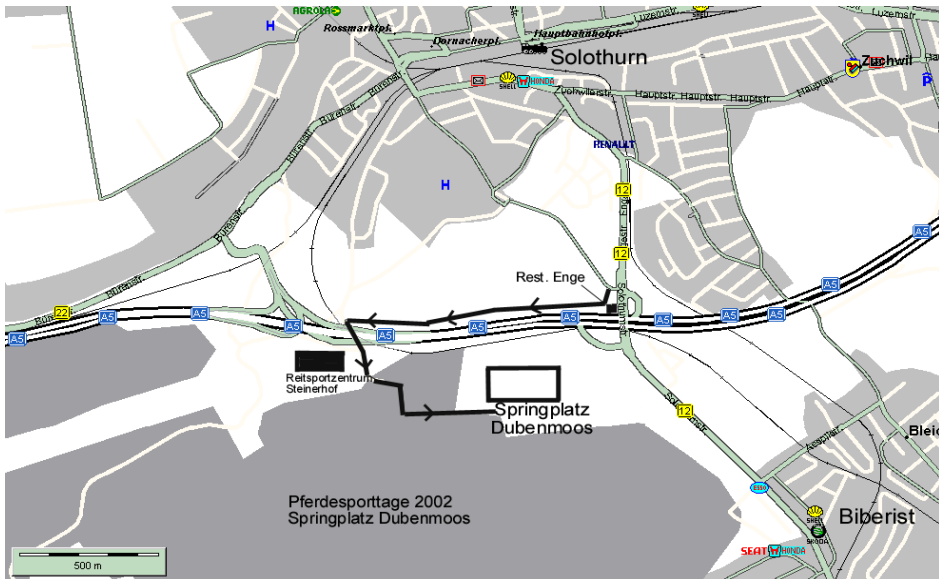

Zufahrt Springplatz Dubenmoos

Bitte beachten Sie die Zufahrt und halten Sie sich an die Signalisation.

Von Biel A5: Ausfahrt Solothurn Süd/Biberist

Von Zürich A5: Ausfahrt Solothurn-West, vor Aarebrücke links Ausfahrt
Solothurn Vorstadt (Bern, Lyss)

Zufahrt via Restaurant Enge - Reitsportzentrum Steinerhof

Abmeldungen bei

Eveline Schmutz
Wiesenstr. 31
4912 Aarwangen
Tel. 078 658 72 04